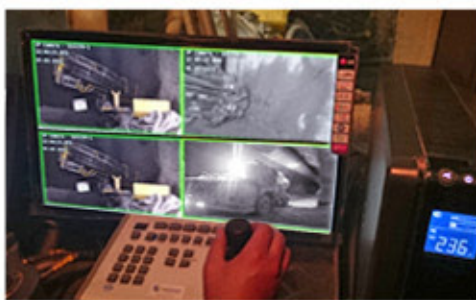

Otro factor importante es la **disminución de tiempo en la operación del trabajo**, ya que facilita la visión en puntos críticos (según la característica del trabajo y el requerimiento del cliente).

Esta solución es aplicable a diversas tareas relacionadas con **trabajo pesado en cualquier tipo de industria**.

## Ventajas

Ahorre tiempo en montaje de pernos, lechada y malla estructural de muro. Como también cualquier tarea que debiese ser monitoreada y respaldada.

Baje la cantidad de actores en el momento de realizar distintos trabajos, disminuyendo así el riesgo de accidentes.

Solución de alta prestación tecnológica, con equipos de última tecnología y cámaras FULL HD robóticas PTZ.

Cámaras con estabilización de imagen para la disminución de vibración con rotación 360° y True Night Visión.

Software de gestión amigable y de fácil uso.

Joystick de alta resistencia, 100% intuitivo al momento de manejar la plataforma.