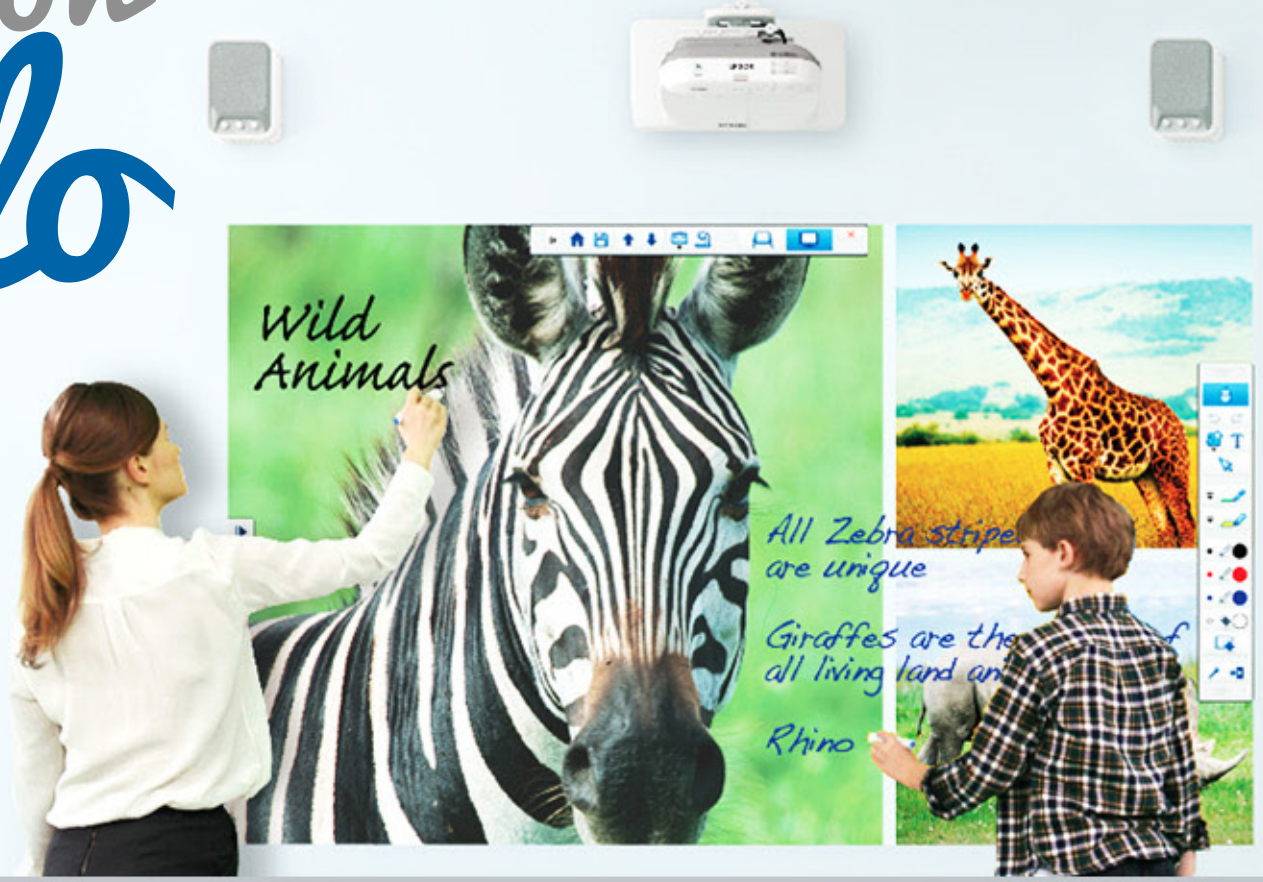

Clase con estilo

Videoproyectores interactivos

EPSON
EXCEED YOUR VISION

Tecnología Táctil

Wi-Fi con LAN

Entrada HDMI

Lámpara de 10.000 horas

Actualice el Salón de Clases

La nueva generación de videoproyectores interactivos de distancia ultra corta son el plus que necesita la sala de clases.

El modelo BrightLink FingerTouch 595 Wi es el primer videopro Proyector interactivo 3LCD con tecnología interactiva táctil del mundo.

Estos equipos propician la interacción entre estudiantes y profesores al tener características como interactividad de 2 o más usuarios con varios lápices interactivos.

Interactividad Táctil y con el lápiz, sin necesidad de usar una computadora

Lo mejor de todo, es un programa gratuito.

Interactividad Inalámbrica

Cuando los maestros usan el software Epson EasyMP con un proyector BrightLink conectado en red, dejan de estar limitados y confinados por los cables. Los educadores podrán mostrar e interactuar con los contenidos de forma inalámbrica, mientras se desplazan por el salón de clase con la computadora portátil experimentando un nivel completamente nuevo de libertad interactiva.